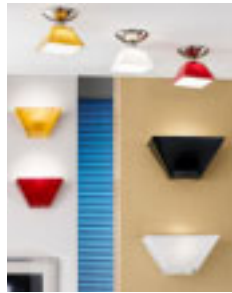

Guida alla consultazione del catalogo - Guide for catalogue's reading

pag. 81