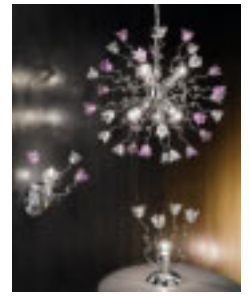

Guida alla consultazione del catalogo - Guide for catalogue's reading

pag. 6