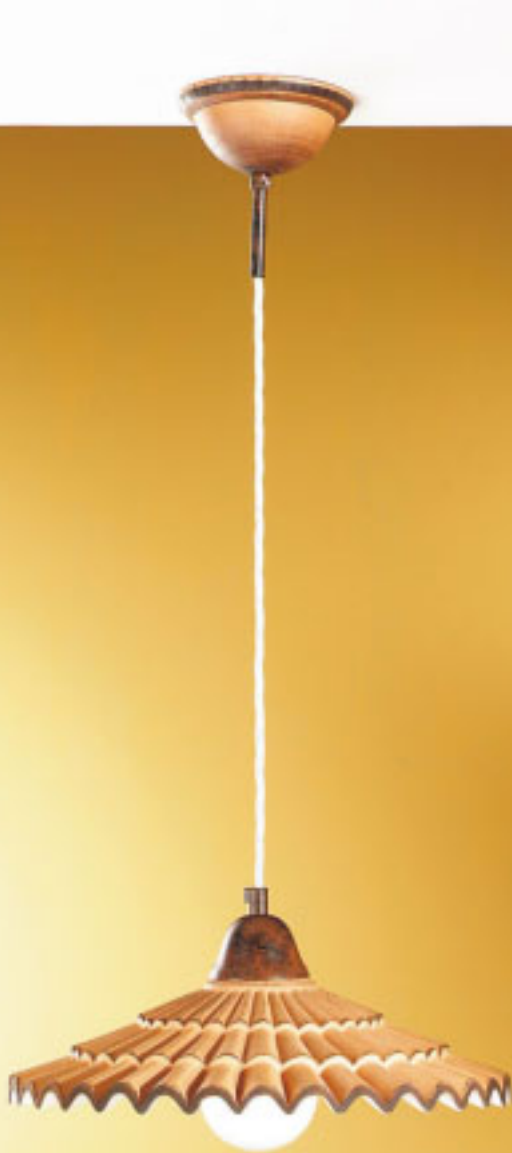

Art. Vania/SM