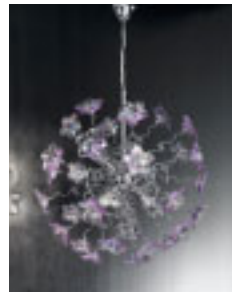

Guida alla consultazione del catalogo - Guide for catalogue's reading

pag. 4