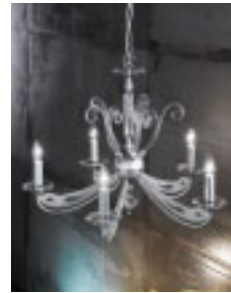

Guida alla consultazione del catalogo - Guide for catalogue's reading

pag. 11