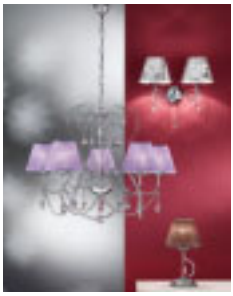

Guida alla consultazione del catalogo - Guide for catalogue's reading

pag. 1