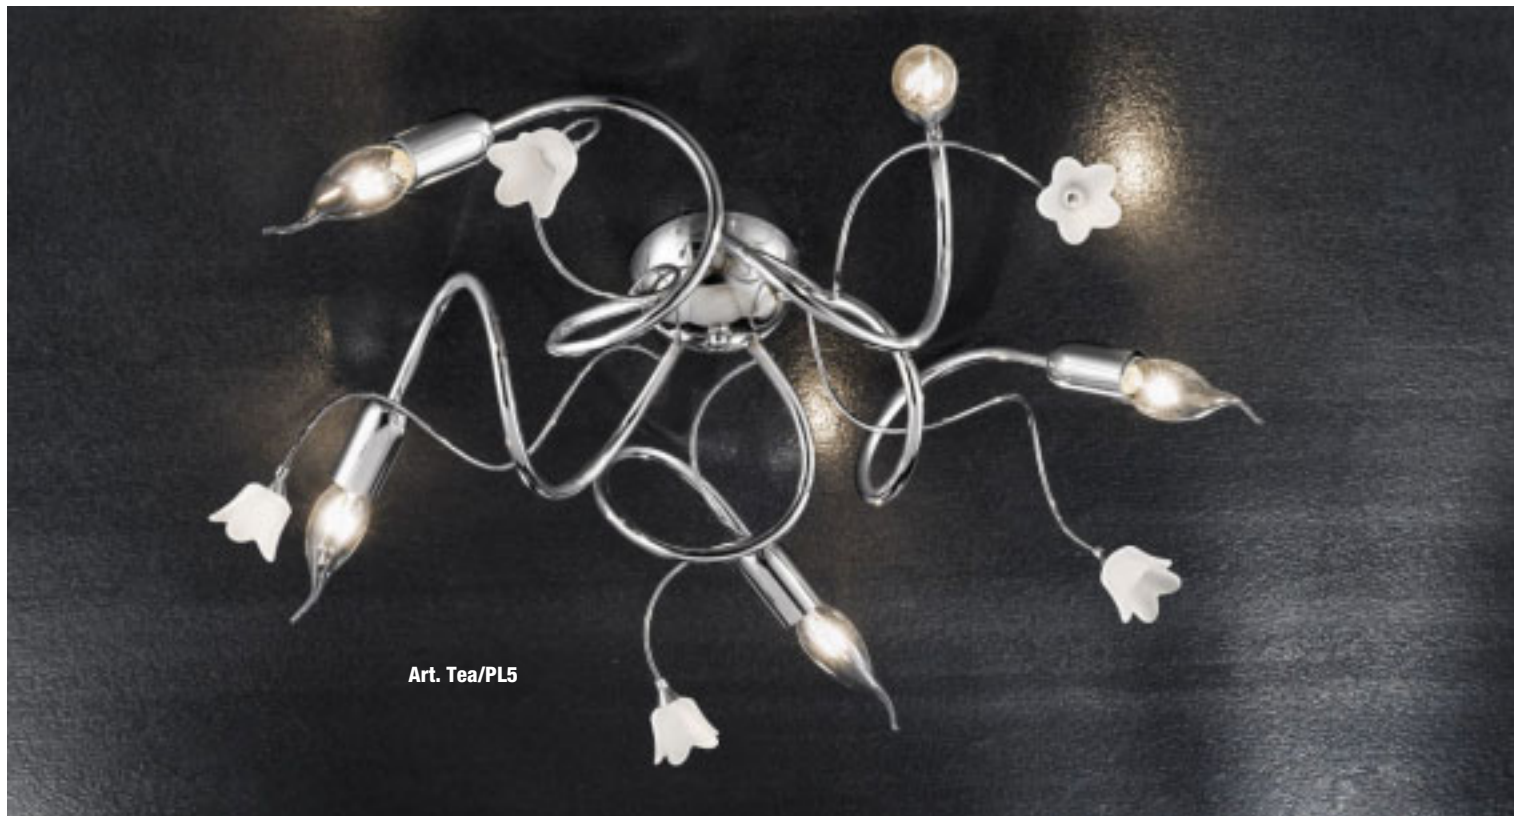

Art. Tea/PL5