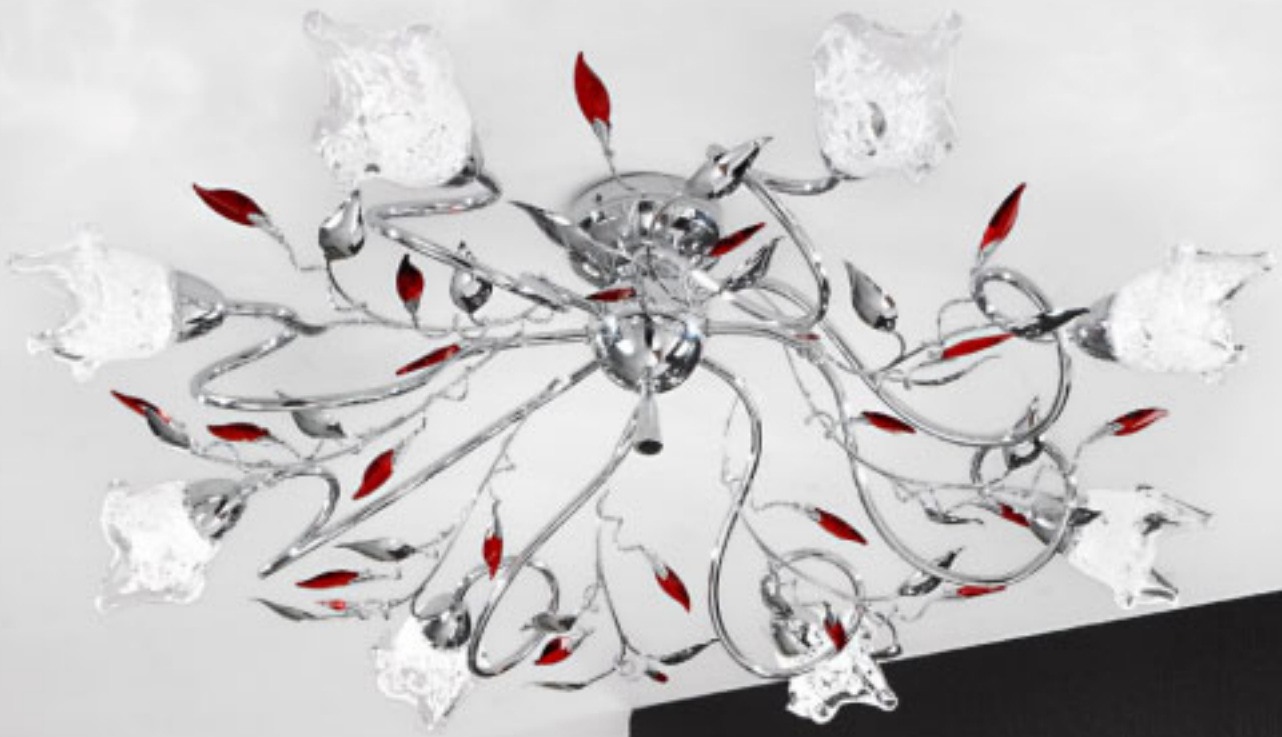

Art. Adele/PL8