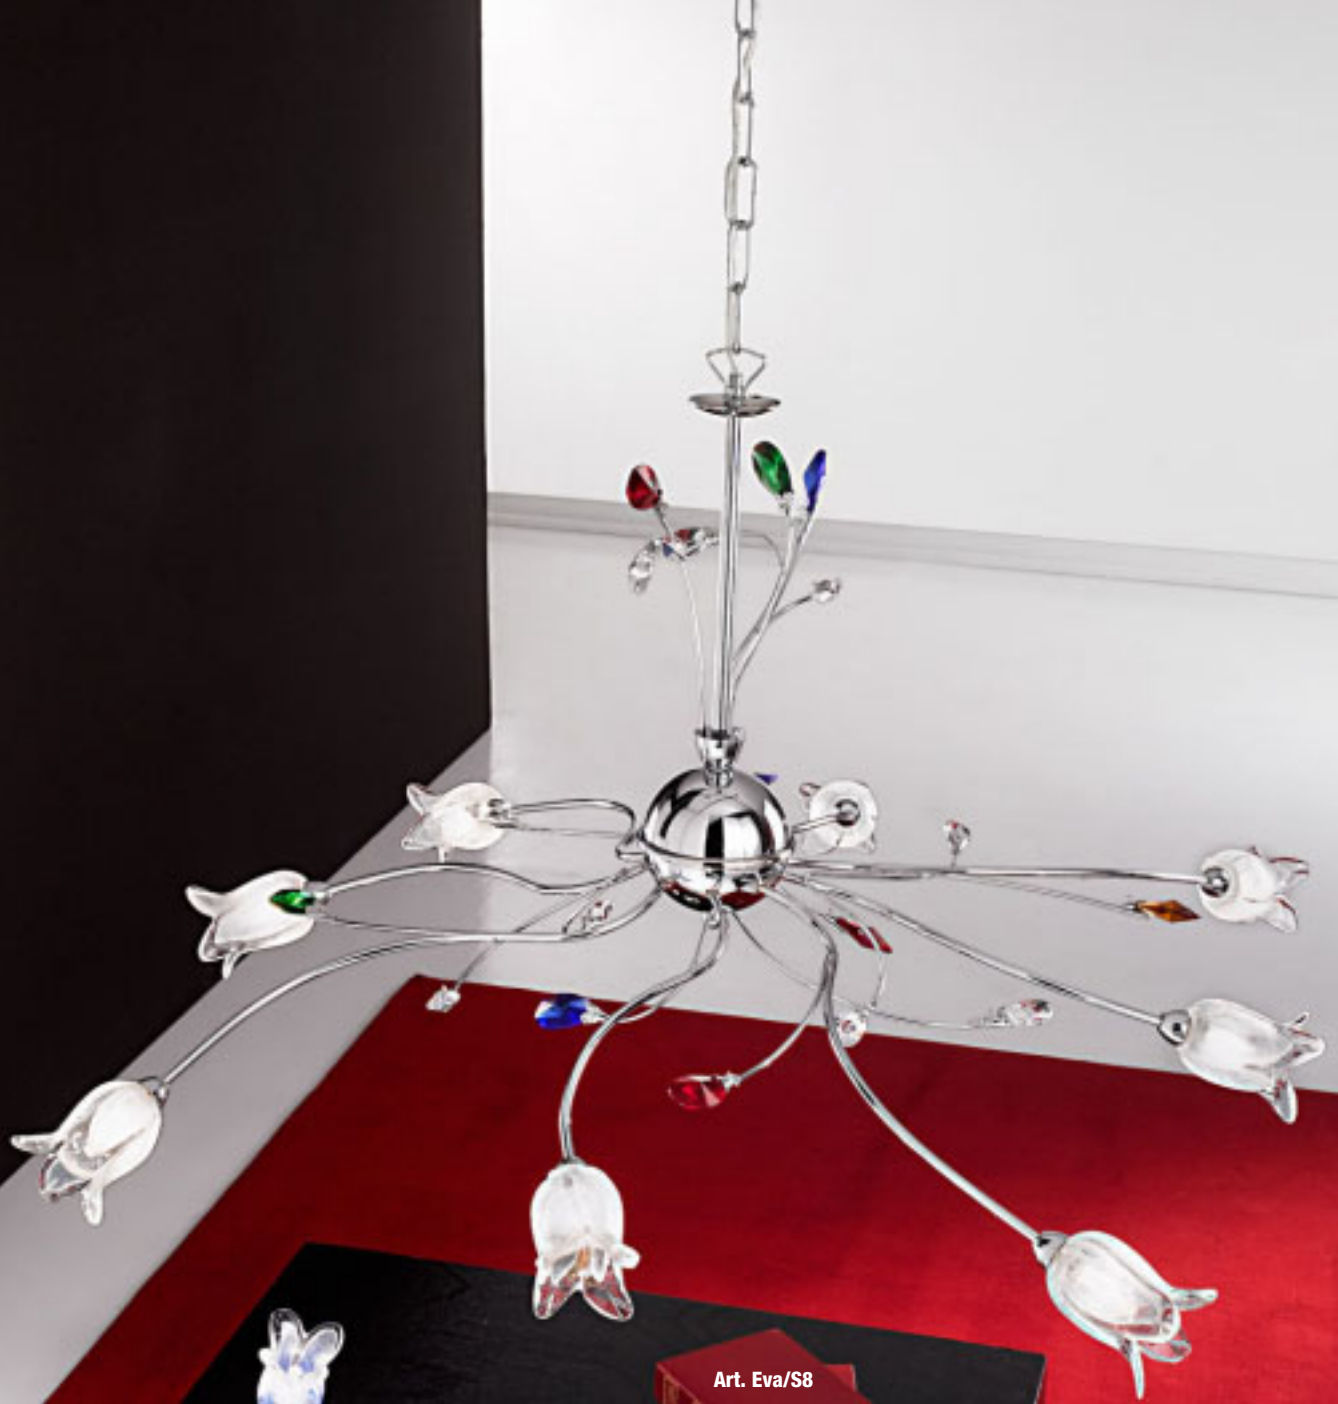

Art. Eva/S8