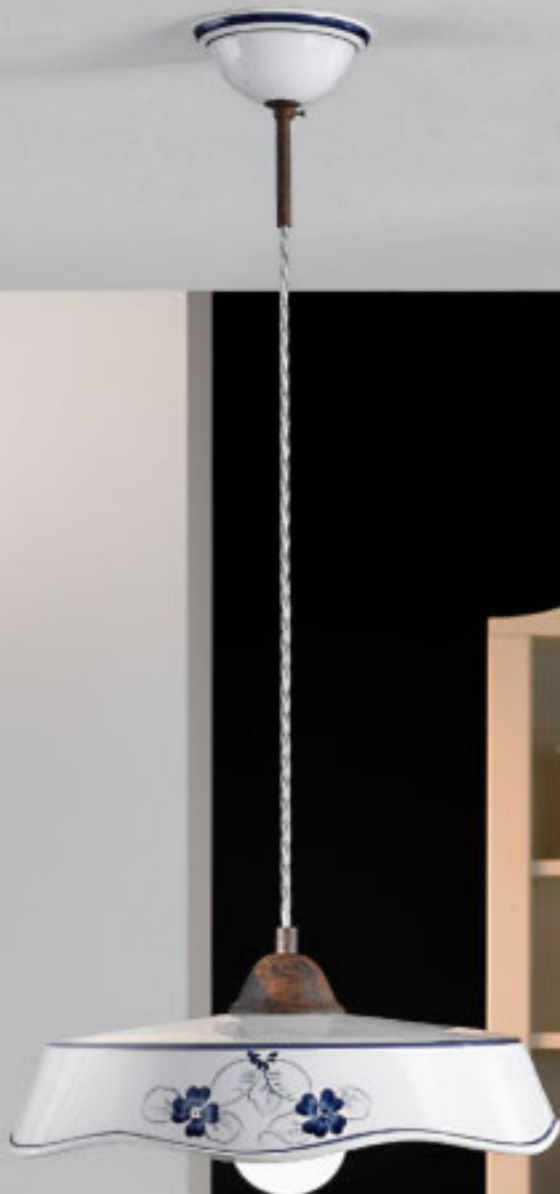

Art. Lisa/SG