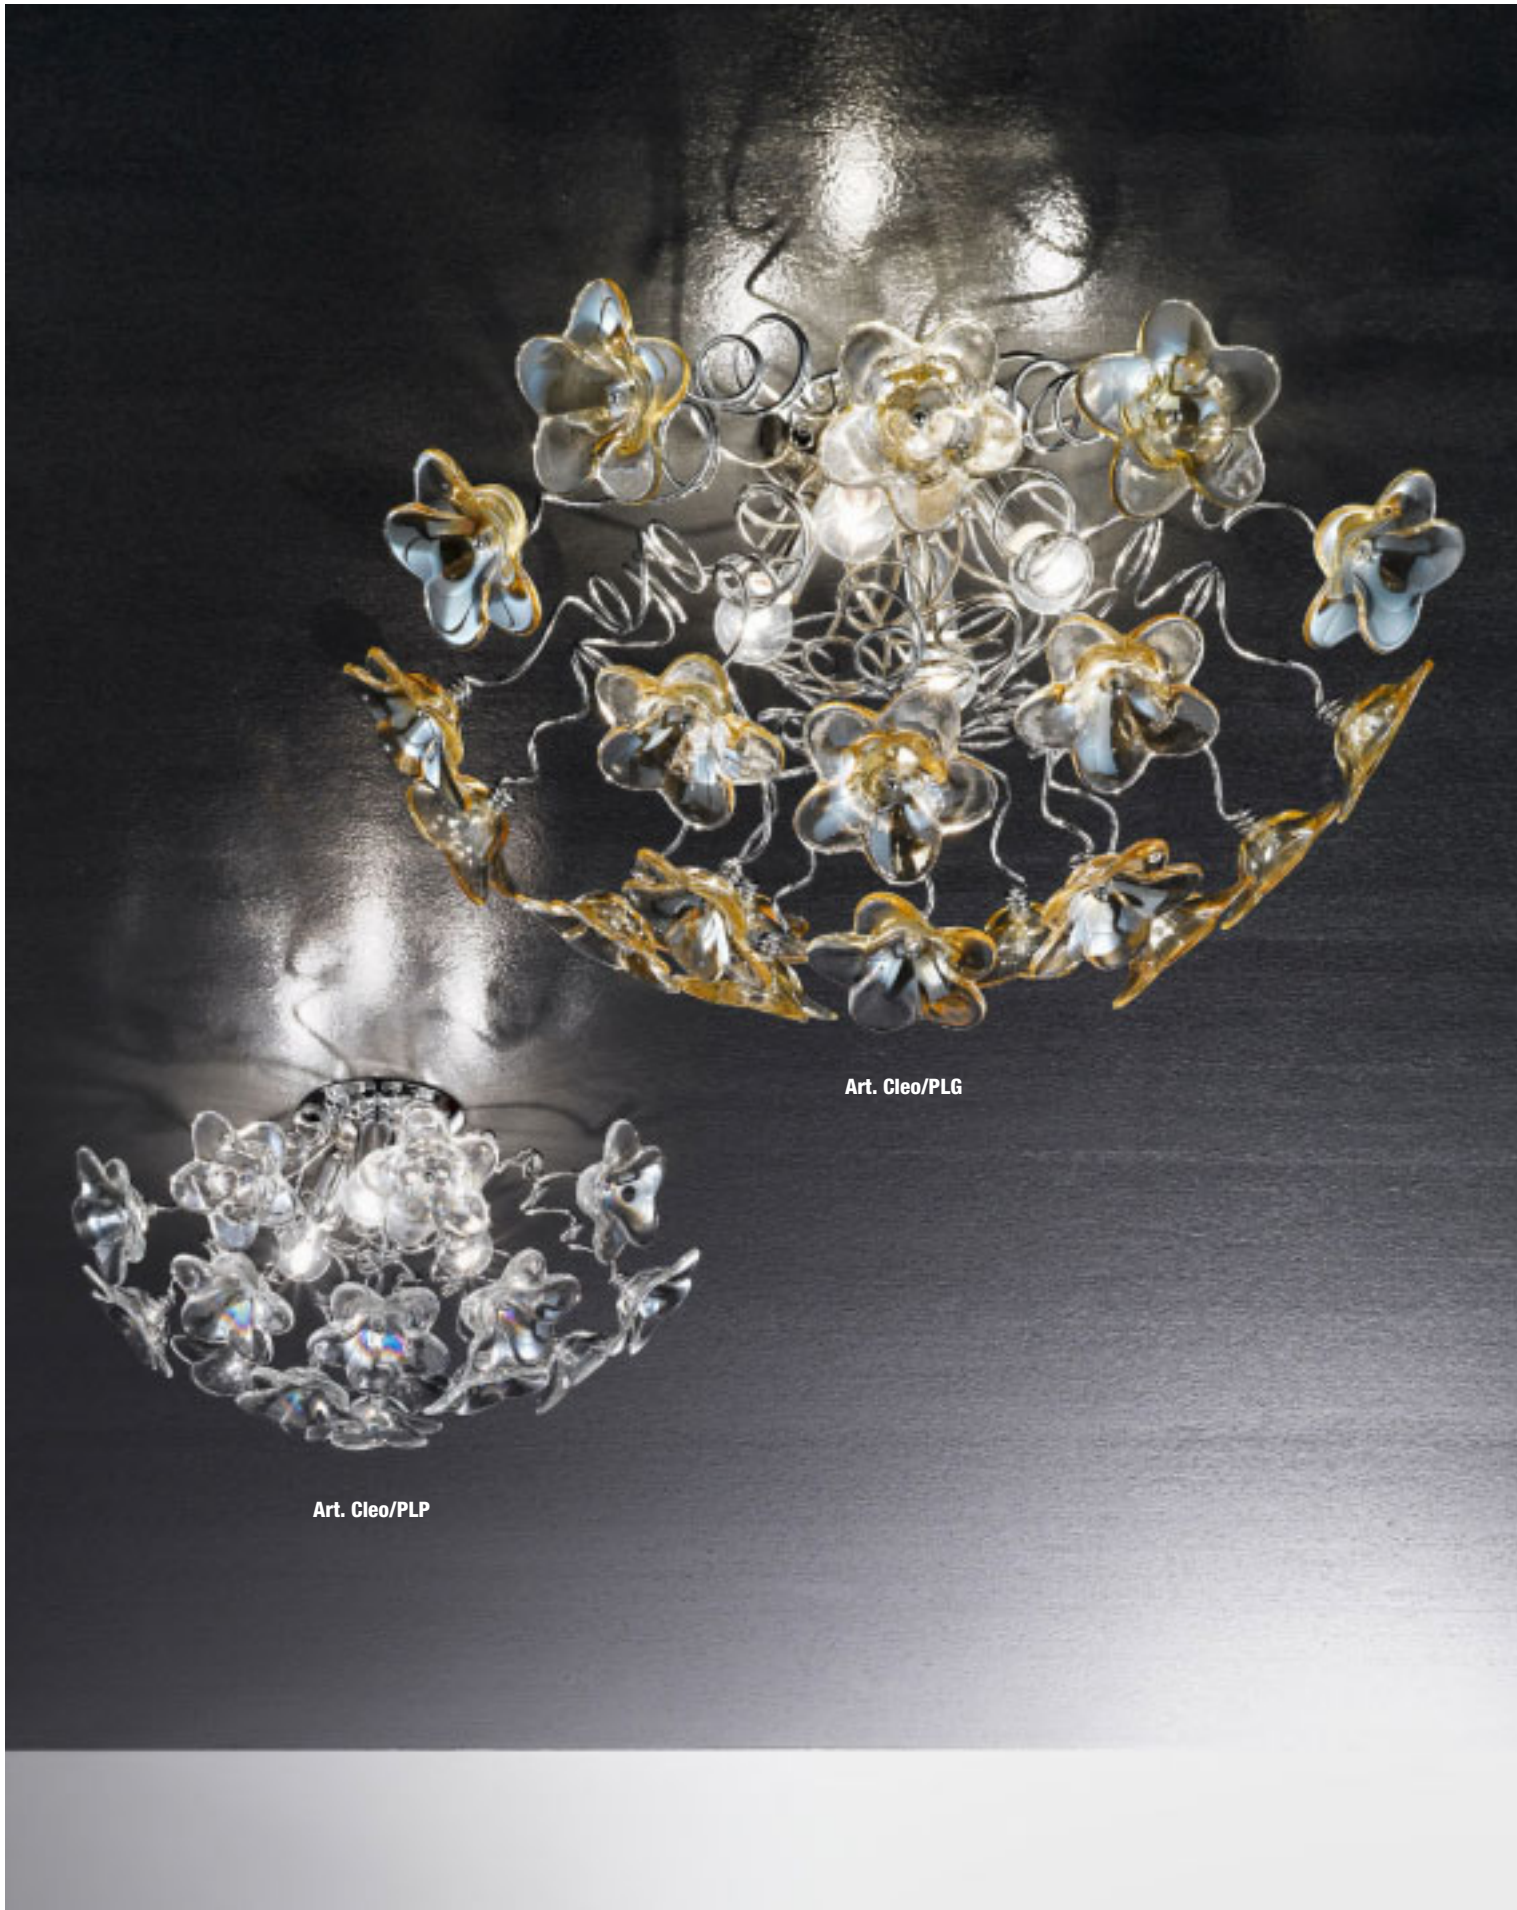

Montatura cromo.
Fiori: ambra/cristallo/lilla.

Chrome fixture.
Flowers: amber/crystal/lilac.

Art. Cloe/SG

Art. Cleo/PLG

Art. Cleo/PLP

- Art. Cleo/SG** Ø 65 - h. 65 - 6 E14 max 40W
- Art. Cleo/PLG** Ø 60 - h. 35 - 4 E14 max 40W
- Art. Cleo/PLP** Ø 45 - h. 25 - 3 E14 max 40W