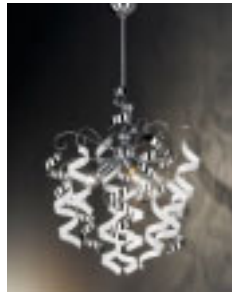

Guida alla consultazione del catalogo - Guide for catalogue's reading

pag. 9