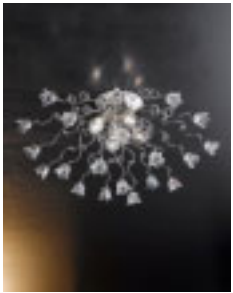

Guida alla consultazione del catalogo - Guide for catalogue's reading

pag. 7